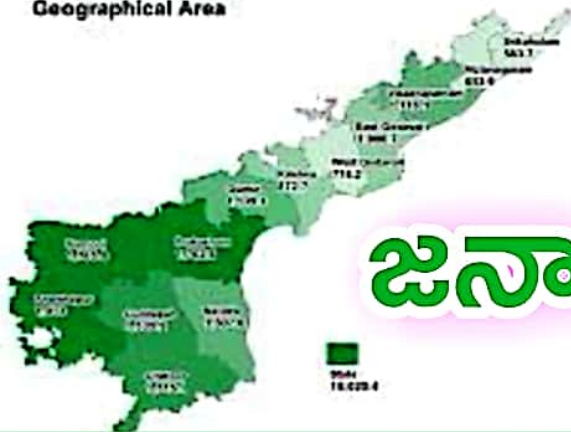

Geographical Area

ఆంధ్ర ప్రదేశ్

Latest

జనాభా లెక్కలు - వివరణ

PDF : www.shineindiatktutorial.com